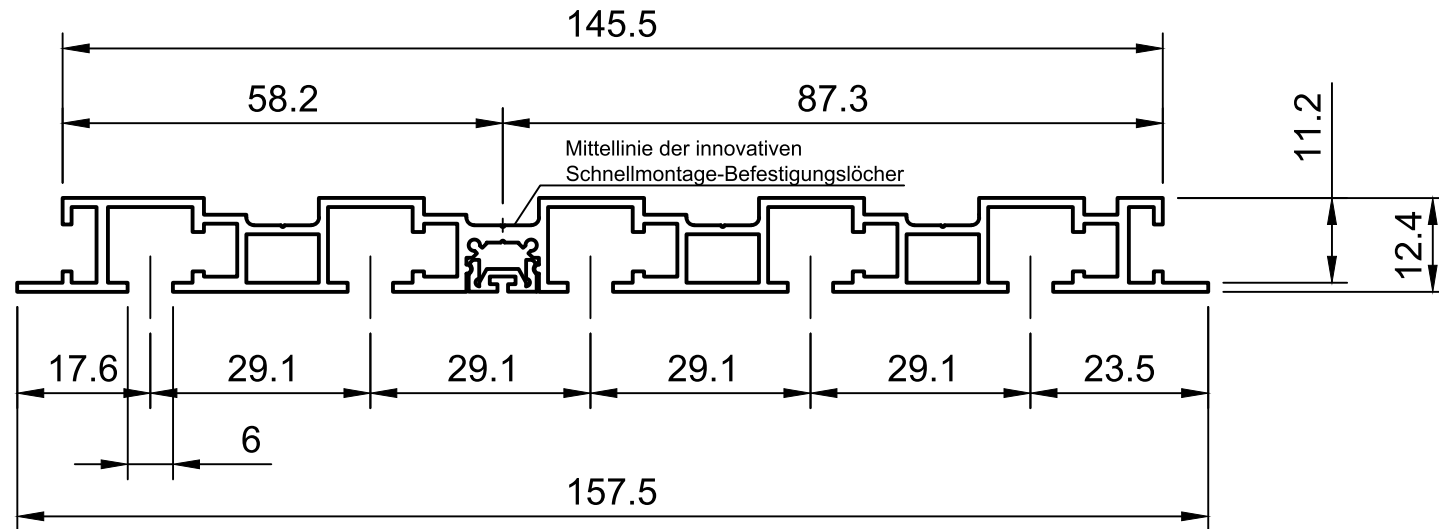

Vorhangschienenlaufnutbreite 6mm:

Folgende Gleiter Arten könnten verwendet werden: Roll-Gleiter, X-Gleiter, Klick-Gleiter, WAVE-Band-Gleiter, Drehgleiter, Paneelwagen, Feststeller.

LED Beleuchtungseinheit:

Die LED Beleuchtungseinheit wird einfach in eine freie Vorhangschienenlaufnut gesteckt.

Anmerkung: Bei einer 5-lfg. Schiene sind unter Verwendung der Beleuchtungseinheit noch 4 Läufe mit Gleiter bestückbar.

Dept.	Technical reference	Created by NEXFOUR GmbH	Approved by	
		Document type	Document status	
		Title Einbauschiene X-rail 5-lfg	DWG No.	
			Rev.	Date of issue