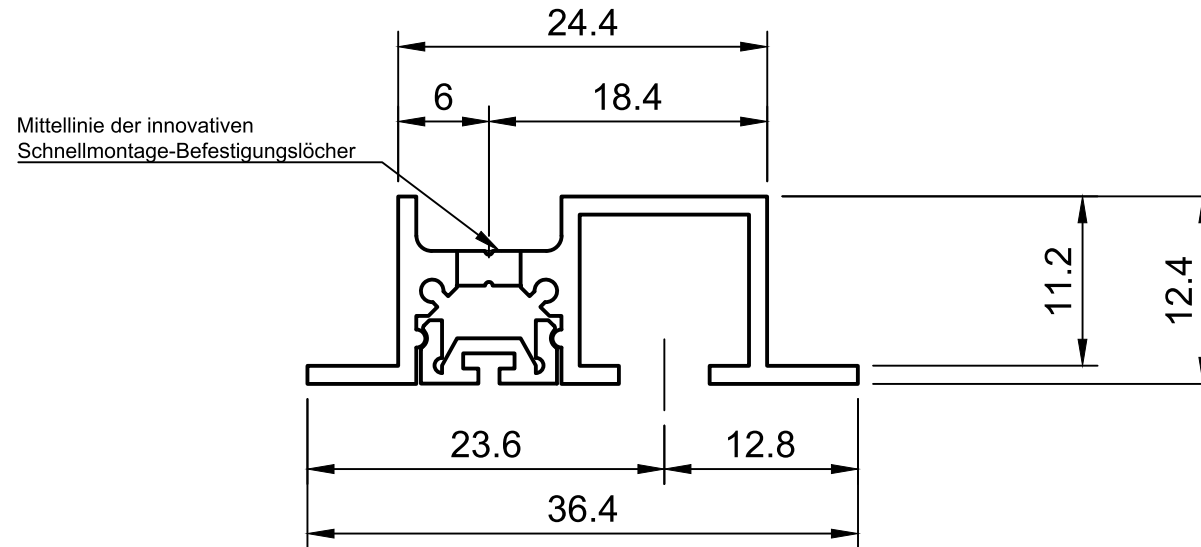

Vorhangschienenlaufnutbreite 6mm:

Folgende Gleiter Arten könnten verwendet werden: Roll-Gleiter, X-Gleiter, Klick-Gleiter, WAVE-Band-Gleiter, Drehgleiter, Paneelwagen, Feststeller.

Dept.	Technical reference	Created by NEXFOUR GmbH	Approved by	
		Document type	Document status	
		Title Einbauschiene X-rail 1-läufig	DWG No.	
		Rev.	Date of issue	Sheet 1/1